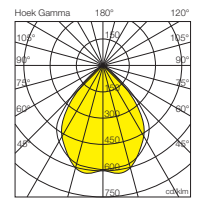

Artikelnummer	Model	W tot.	°K - CRI	Lm OUTPUT	Lm/W	Afmeting	Kleur
ZUN4PR4240GL	PR	240	4000K - CRI>80	37621	157	D1	●
ZUN4AR4240GL	AR	240	4000K - CRI>80	35570	148	D1	●
ZUN4PR4240EL	PR	240	4000K - CRI>80	37621	157	D1	●
ZUN4AR4240EL	AR	240	4000K - CRI>80	35570	148	D1	●