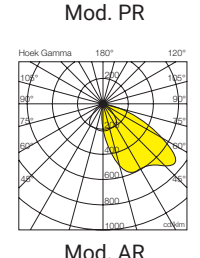

ZUNA 4 : Uniek design, hoge efficiëntie, lange levensduur

LED-schijnwerper voor binnen en buiten.

De behuizing is van gegoten aluminium, gecoat met een antraciet- of zilver kleurige polyester anti-corrosiepoeder. 4 mm dik gehard transparant glas, siliconen pakking, elektronische driver 220-240V 50/60Hz. Vervaardigd volgens EN / IEC 60598-1.

- Klasse I Class I
- Mast Pole
- Mac Adams 3
- 10 kV Oversp.beveiliging
10 kV Surge Protection
- EN / IEC 60598-1
- Bal test
DIN 18032-3
- Vloer Ground
- Plafond Ceiling
- IK 08
- Zilver / Silver
● Antraciet / Anthracite
- RG0/RG1
- 7 JAAR GARANTIE
7 YEARS WARRANTY
- Wand Wall
- CRI >80
- IP 66
- 100% recyclebaar
100% regenerable
- L90-B10 >100.000 h

Artikelnummer	Model	W tot.	°K - CRI	Lm OUTPUT	Lm/W	Afmeting	Kleur
ZUN4PR4240GL	PR	240	4000K - CRI>80	37621	157	D1	●
ZUN4AR4240GL	AR	240	4000K - CRI>80	35570	148	D1	●
ZUN4PR4240EL	PR	240	4000K - CRI>80	37621	157	D1	●
ZUN4AR4240EL	AR	240	4000K - CRI>80	35570	148	D1	●