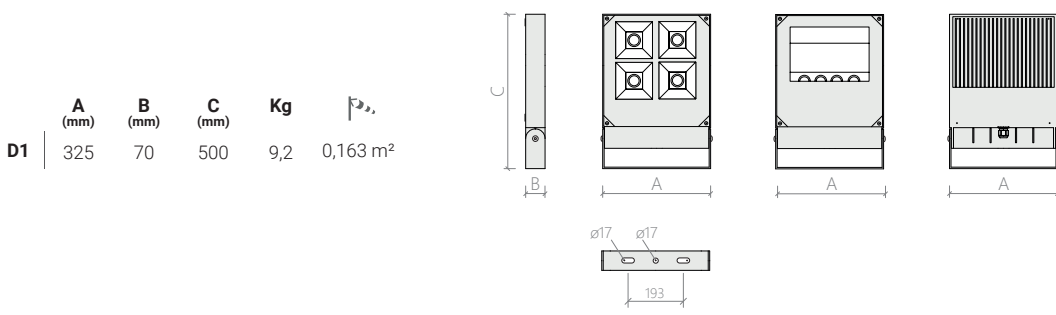

ZUNA 4 : Uniek design, hoge efficiëntie, lange levensduur

LED-schijnwerper voor binnen en buiten.

De behuizing is van gegoten aluminium, gecoat met een antraciet- of zilver kleurige polyester anti-corrosiepoeder. 4 mm dik gehard transparant glas, siliconen pakking, elektronische driver 220-240V 50/60Hz. Vervaardigd volgens EN / IEC 60598-1.

- Klasse I Class I
- Mast Pole
- Mac Adams 3
- 10 kV Oversp.beveiliging
10 kV Surge Protection
- EN / IEC 60598-1
- Bal test
DIN 18032-3
- Vloer Ground
- Plafond Ceiling
- IK 08
- Zilver / Silver
● Antraciet / Anthracite
- RG0/RG1
- 7 JAAR GARANTIE
7 YEARS WARRANTY
- Wand Wall
- CRI >80
- IP 66
- 100% recyclebaar
100% regenerable
- L90-B10 >100.000 h

Artikelnummer	Model	W tot.	°K - CRI	Lm OUTPUT	Lm/W	Afmeting	Kleur
ZUN4PR4240GL	PR	240	4000K - CRI>80	37621	157	D1	●
ZUN4AR4240GL	AR	240	4000K - CRI>80	35570	148	D1	●
ZUN4PR4240EL	PR	240	4000K - CRI>80	37621	157	D1	●
ZUN4AR4240EL	AR	240	4000K - CRI>80	35570	148	D1	●